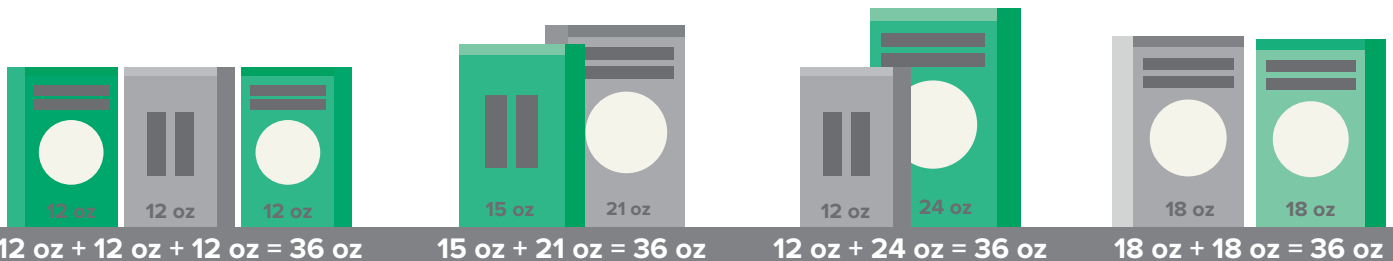

Omogeneizzati - Frutta e verdura

Prodotti ammessi:

- **Confezioni da 4 onces:**
  - 2 vasetti da 2 onces (4 onces in totale) di omogeneizzati valgono 1 confezione
  - 2 vasetti da 4 onces (8 onces in totale) di omogeneizzati valgono 2 confezioni
- **Prodotti biologici**
- **Qualsiasi tipo di frutta o verdura**
- **Qualsiasi mix di verdure o frutti diversi**
- **Marche:**
  - Beech Nut, Gerber, Earth's Best, Happy Baby, Nature's Promise, Once Upon A Farm, Tippy Toes, Wild Harvest
- **Kosher (Cholov Yisroel):** First Choice

PRODOTTI NON AMMESSI:

- Bustine
- Miscele che contengono ingredienti diversi da frutta e verdura (es. carne, yogurt, riso, pasta)

Alimenti per l'infanzia - Carni

Prodotti ammessi:

- **Confezioni da 2,5 onces**
- **Prodotti biologici**
- **Qualsiasi tipo di carne in brodo o salsa**
- **Marche:** Beech Nut, Earth's Best, Gerber

Cereali per neonati

Prodotti ammessi:

- **Gerber:** Cereali per l'infanzia
- **Confezioni da 8 o 16 onces:**
- **Solo varietà al naturale: avena, riso, frumento integrale o cereali misti**

PRODOTTI NON AMMESSI:

- Prodotti biologici
- Con ingredienti extra come DHA, frutta, latte artificiale o proteine aggiunte

Cereali per la prima colazione

Prodotti ammessi:

- Confezioni da 12 onces o più grandi

I cereali integrali sono indicati con *

PRODOTTI NON AMMESSI:

- Uova biologiche
- Monoporzioni

Consigli utili per la spesa!

Come acquistare le tue 36 onces di cereali:

Marchi nazionali/speciali

Prodotti ammessi:

• Marchi nazionali e tipologici:

- **General Mills:** *Berry Berry Kix, Blueberry Chex, *Cheerios, Cinnamon Chex, Corn Chex, Fiber One Honey Clusters, *Honey Kix, *Kix, Multi Grain Cheerios, Rice Chex, *Total Whole Grain, Vanilla Chex, *Wheat Chex, *Wheaties
- **Kellogg's:** *All Bran Complete Wheat Bran Flakes, Corn Flakes, Crispix, *Frosted Mini Wheats, *Frosted Mini Wheats Filled, *Frosted Mini Wheats Little Bites, *Honey Almond Ancient Grains, *Original Frosted Mini Wheats, Rice Krispies, *Special K Banana, *Special K Multi Grain, *Special K Original
- **Kemach:** *Bran Flakes, Corn Flakes, Crisp Rice, *Multi Grain Toasted Oats, *Toasted Oats, *Wheat Flakes
- **Malt O Meal:** *Frosted Blueberry Mini Spooners, *Frosted Mini Spooners, *Frosted Strawberry Mini Spooners
- **Post:** *Grape Nuts, *Grape Nuts Flakes, *Great Grains Banana Nut Crunch, *Great Grains Crunchy Pecan, *Bunches of Oats Honey Roasted, *Honey Bunches of Oats Vanilla Bunches, *Honey Bunches of Oats with Almonds
- **Quaker:** *Life Original Multigrain Cereal, *Life Strawberry Multigrain Cereal, *Life Vanilla Multigrain Cereal, *Oatmeal Squares Brown Sugar, *Oatmeal Squares Cinnamon, *Oatmeal Squares Honey Nut
- **Ralston:** Corn Biscuits, Corn Flakes, *Frosted Shredded Wheat, Toasted Whole Grain Oats, *Wheat Bran Flakes
- **Sunbelt:** *Simple Granola
- **Taanug:** Crisp Rice