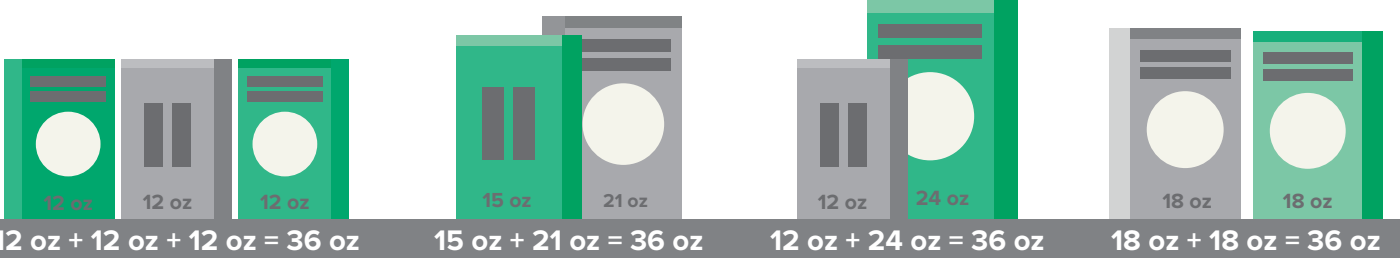

শিশু খাদ্য - শাকসব্জি ও ফল

কিনতে পারেন:

- 4 আউন্স কৌটো :
  - শিশু খাদ্যের 2 আউন্স 2 প্যাক (মোট 4 আউন্স) 1 টা কৌটো হিসাবে গণনা করা হয়
  - শিশু খাদ্যের 4 আউন্স 2 প্যাক (মোট 8 আউন্স) 2 টা কৌটো হিসাবে গণনা করা হয়
- জৈব
- অন্য কোনো একটিমাত্র ফল বা সবজি
- বিভিন্ন ফল বা সবজিগুলির যে কোনো মিশ্রণ
- নিম্নলিখিত ব্র্যান্ডগুলি:
  - Beech Nut, Gerber, Earth's Best, Happy Baby, Nature's Promise, Once Upon A Farm, Tippy Toes, Wild Harvest
- **Kosher (Cholov Yisroel):** প্রথম পছন্দ

কিনতে পারবেন না:

- থলে
- মাংস, দই, চাল, নুডলস-এর মতো ফল বা আমিশাশী ছাড়া উপকরণগুলি সহ মিশ্রণ

ব্রেকফাস্ট সেরেলাক

কিনতে পারেন:

- 12 আউন্স বাক্স বা বড় পুরো শস্যের সেরেলাক নির্দেশিত হয়*

কিনতে পারবেন না:

- জৈব
- একক পরিবেশন করা প্যাকেট

বাচ্চার খাবার - মাংস

কিনতে পারেন:

- 2.5 আউন্স কৌটো
- জৈব
- জুস বা ঝোলের সাথে কোনও মাংস
- নিম্নলিখিত ব্র্যান্ডগুলি: Beech Nut, Earth's Best, Gerber

সদ্যজাতের সেরেলাক

কিনতে পারেন:

- **Gerber:** বাচ্চাদের সেরেলাক
- 8 বা 16 আউন্স কৌটো
- শুধুমাত্র সাদা ধরনের: ওটমিল, চাল, গোটা শস্য বা মাল্টিগ্রেন

কিনতে পারবেন না:

- জৈব
- অতিরিক্ত উপাদান যেমন DHA, ফল, ফর্মুলা, বা প্রোটিন যুক্ত

কেনাকাটার সহায়ক ইঙ্গিত!

কিন্তাবে আপনি পূর্ণ 36 আউন্স সেরেলাক পাবেন:

জাতীয়/বিশেষ ব্র্যান্ডগুলি

কিনতে পারেন:

- যে কোনও দোকানের ব্র্যান্ড এবং নিম্নলিখিত ব্র্যান্ডগুলি:
  - **General Mills:** Berry Berry Kix, Blueberry Chex, *Cheerios, Cinnamon Chex, Corn Chex, Fiber One Honey Clusters, *Honey Kix, *Kix, Multi Grain Cheerios, Rice Chex, *Total Whole Grain, Vanilla Chex, *Wheat Chex, *Wheaties
  - **Kellogg's:** *All Bran Complete Wheat Bran Flakes, Corn Flakes, Crispix, *Frosted Mini Wheats, *Frosted Mini Wheats Filled, *Frosted Mini Wheats Little Bites, *Honey Almond Ancient Grains, *Original Frosted Mini Wheats, Rice Krispies, *Special K Banana, *Special K Multi Grain, *Special K Original
  - **Kemach:** *Bran Flakes, Corn Flakes, Crisp Rice, *Multi Grain Toasted Oats, *Toasted Oats, *Wheat Flakes
  - **Malt O Meal:** *Frosted Blueberry Mini Spooners, *Frosted Mini Spooners, *Frosted Strawberry Mini Spooners
  - **Post:** Grape Nuts, *Grape Nuts Flakes, *Great Grains Banana Nut Crunch, *Great Grains Crunchy Pecan, *Bunches of Oats Honey Roasted, *Honey Bunches of Oats Vanilla Bunches, *Honey Bunches of Oats with Almonds
  - **Quaker:** *Life Original Multigrain Cereal, *Life Strawberry Multigrain Cereal, *Life Vanilla Multigrain Cereal, *Oatmeal Squares Brown Sugar
  - **Ralston:** Corn Biscuits, Corn Flakes, *Frosted Shredded Wheat, Toasted Whole Grain Oats, *Wheat Bran Flakes
  - **Sunbelt:** *Simple Granola
  - **Taanug:** Crisp Rice